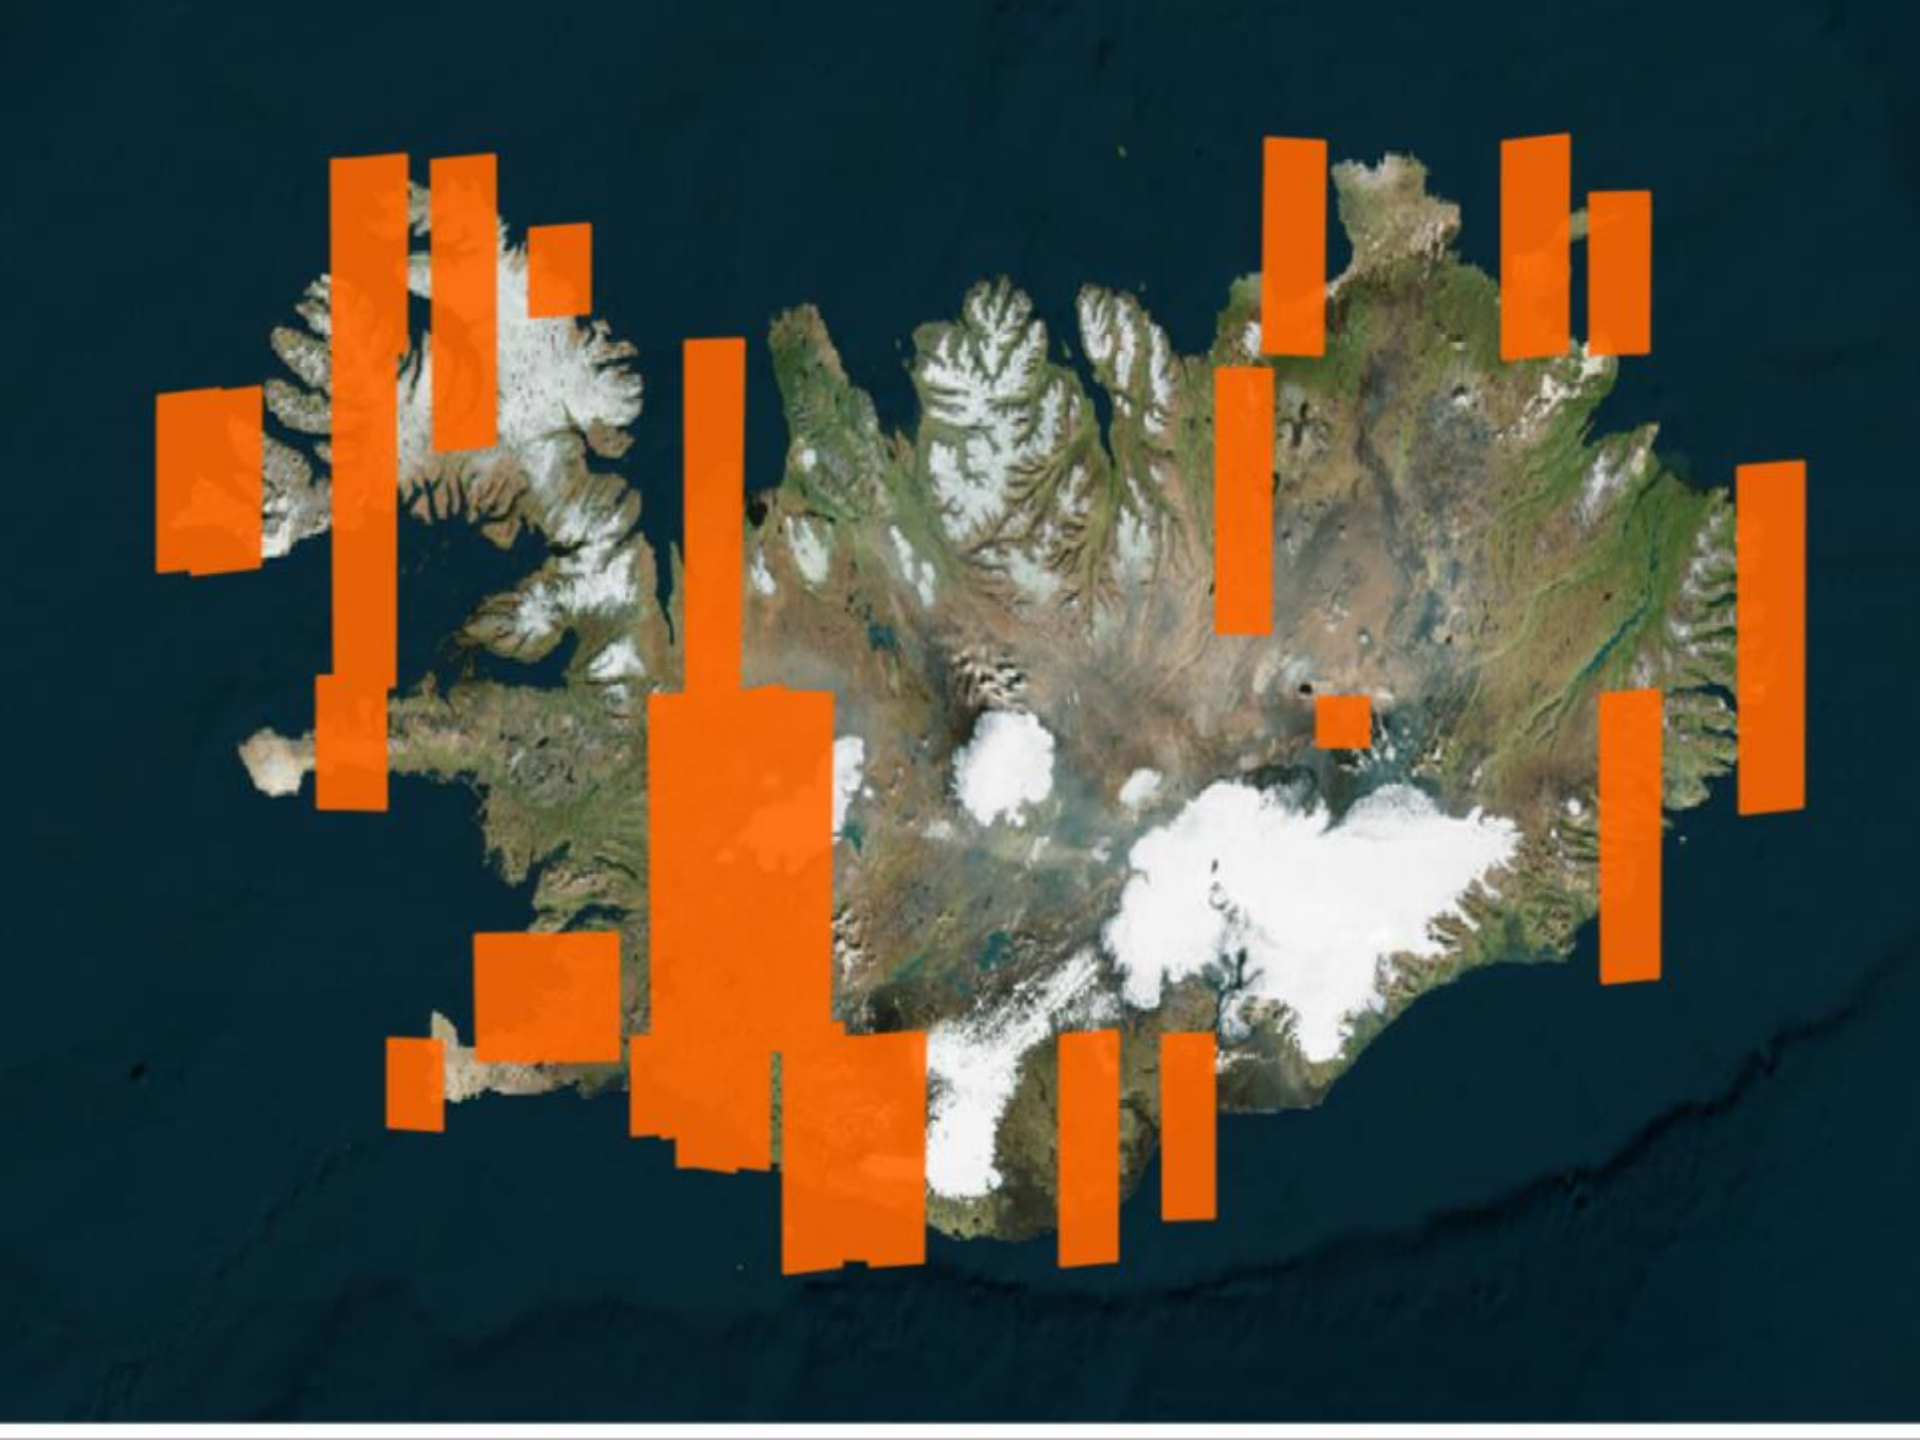

Digital Globe gervitunglamyndir

Google

100 km
50 mi
Zoom Level: 7
lat: 66.678, lon: -21.093

100 m
500 ft

100 m
200 ft
Zoom Level: 17
lat: 64.130, lon: -21.838

05/11/2011
WV02

07/08/2011
WV02

05/21/2012
WV02

05/21/2012
WV02

04/11/2013
WV02

08/06/2013
WV02

09/05/2013
WV02

100 m
200 ft
Zoom Level: 17
lat: 64.130, lon: -21.841

- <
- 05/11/2011
WV02
- 07/08/2011
WV02
- 05/21/2012
WV02
- 05/21/2012
WV02
- 04/11/2013
WV02
- 08/06/2013
WV02
- 09/05/2013
WV02

Search for an address or a place of interest

Directions

My places

EXPLORE MAP IMAGERY

Parco del Castello
L'Aquila, Italy

Tamako
Indonesia

EXPLORE VENUE MAPS [see all](#)
shopping malls · airports

Road Aerial Traffic

World · Iceland · Capital Region · Reykjavik

Súðavogur

Naustavogur

Naustavogur

Svavlahöfði

Directions

Naustravogur

Sævarhofi