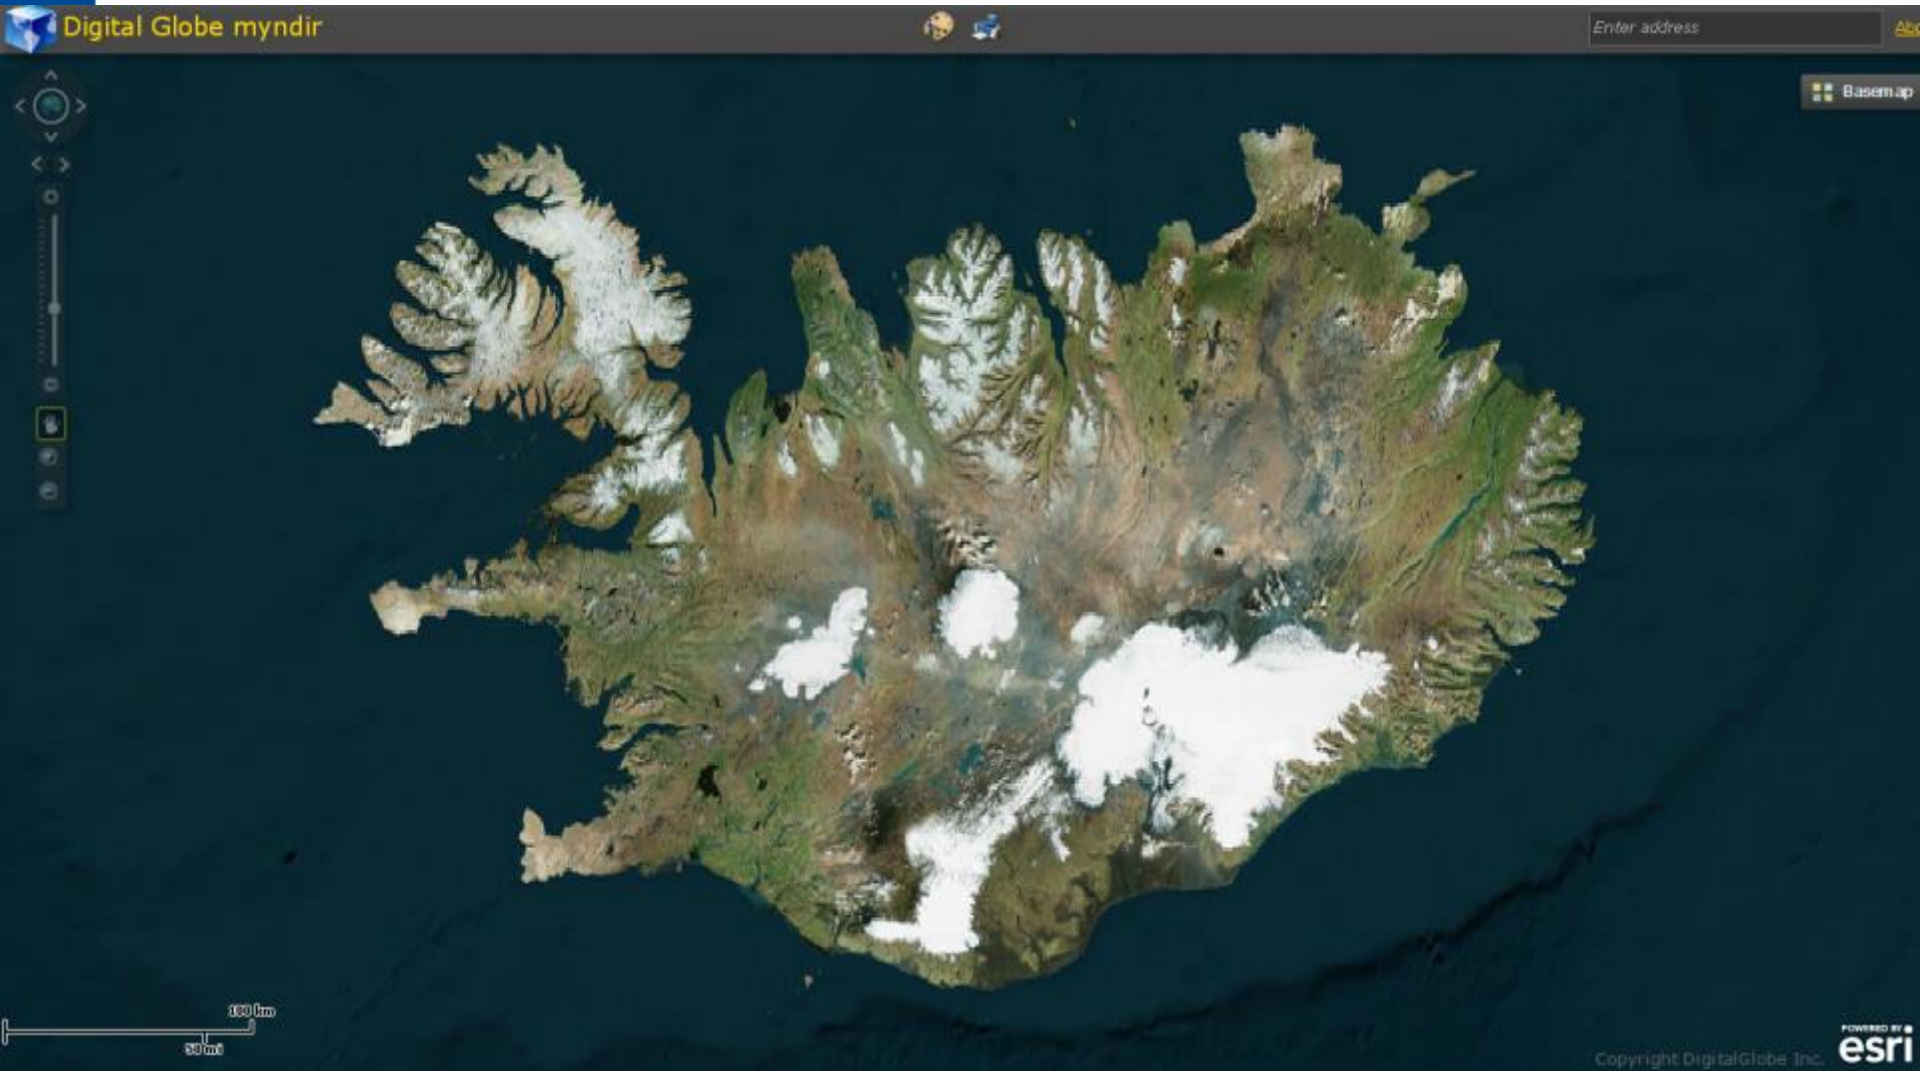

Digital Globe gervitunglamyndir

Google

100 km
50 mi
Zoom Level: 7
lat: 66.678, lon: -21.093

100 m
500 ft

100 m
200 ft
Zoom Level: 17
lat: 64.130, lon: -21.838

05/11/2011
WV02

07/08/2011
WV02

05/21/2012
WV02

05/21/2012
WV02

04/11/2013
WV02

08/06/2013
WV02

09/05/2013
WV02

100 m
200 ft
Zoom Level: 17
lat: 64.130, lon: -21.841

- <
- 05/11/2011
WV02
- 07/08/2011
WV02
- 05/21/2012
WV02
- 05/21/2012
WV02
- 04/11/2013
WV02
- 08/06/2013
WV02
- 09/05/2013
WV02

World · Iceland · Capital Region · Reykjavik

Súðavogur

Naustavogur

Naustavogur

Svavlahöfði

Directions

Naustravogur

Sævarhofi