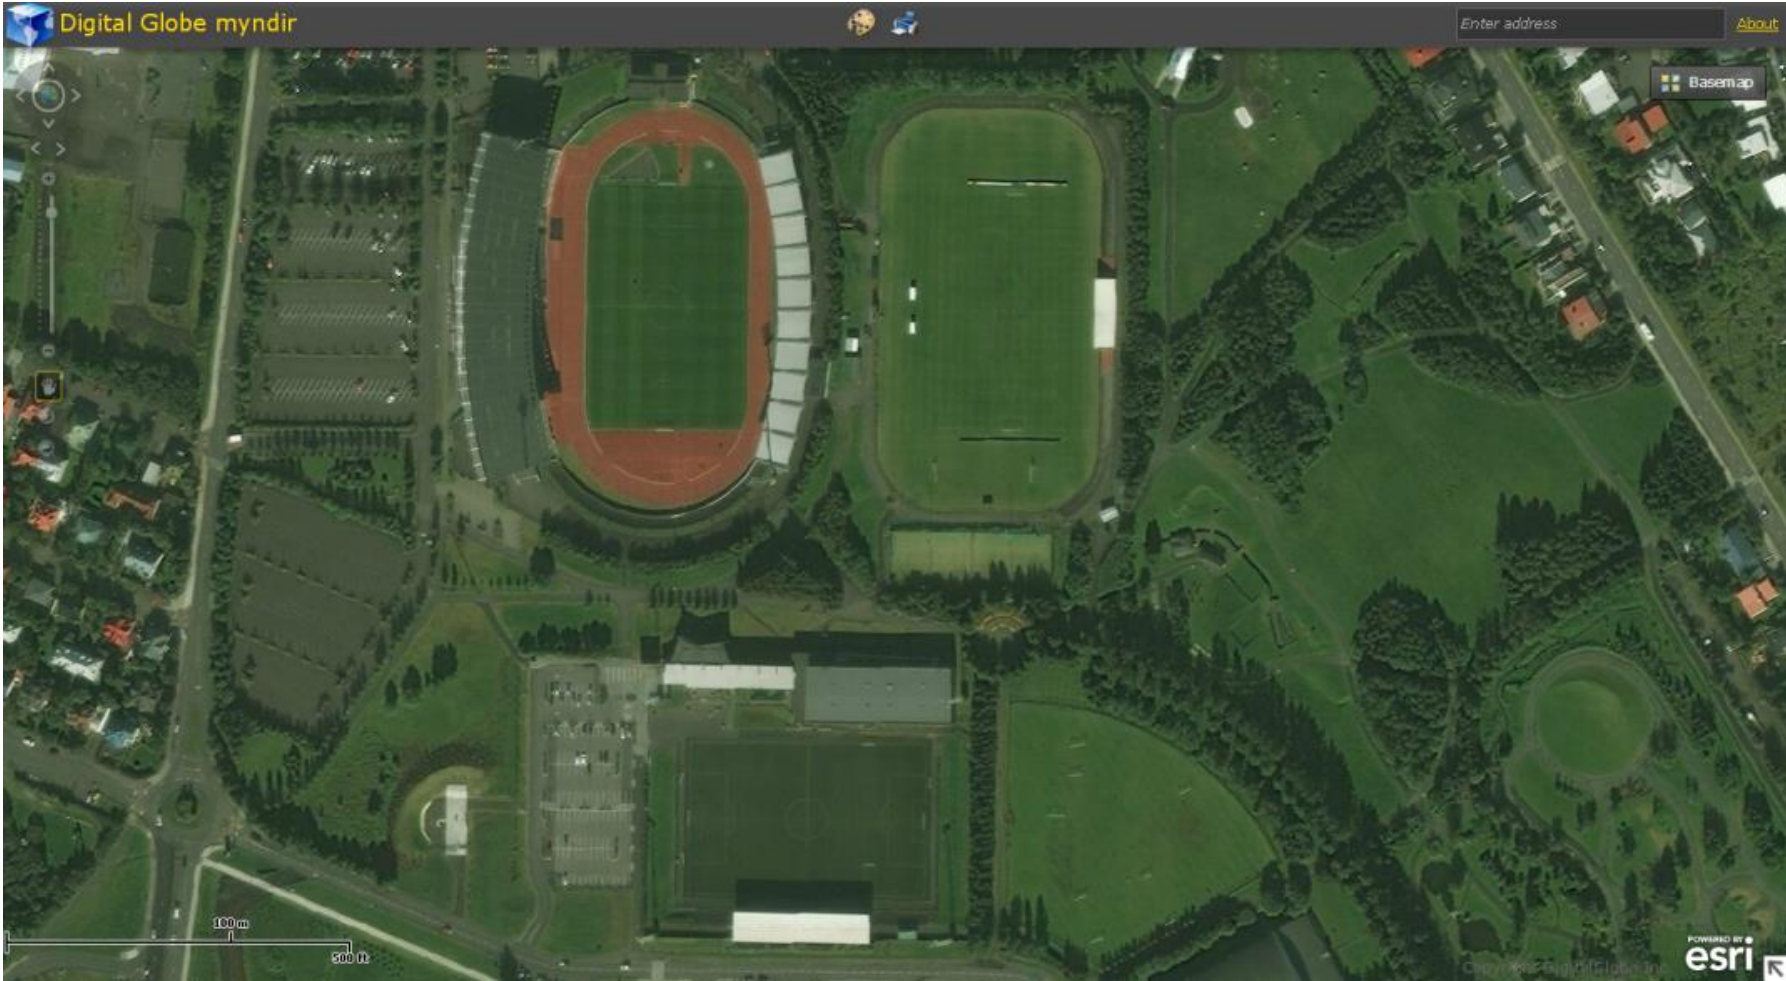

Digital Globe gervitunglamyndir

Google

100 km
50 mi
Zoom Level: 7
lat: 66.678, lon: -21.093

100 m
500 ft

100 m
200 ft
Zoom Level: 17
lat: 64.130, lon: -21.838

05/11/2011
WV02

07/08/2011
WV02

05/21/2012
WV02

05/21/2012
WV02

04/11/2013
WV02

08/06/2013
WV02

09/05/2013
WV02

100 m
200 ft
Zoom Level: 17
lat: 64.130, lon: -21.841

- <
- 05/11/2011
WV02
- 07/08/2011
WV02
- 05/21/2012
WV02
- 05/21/2012
WV02
- 04/11/2013
WV02
- 08/06/2013
WV02
- 09/05/2013
WV02

Search for an address or a place of interest

Directions

My places

EXPLORE MAP IMAGERY

Parco del Castello
L'Aquila, Italy

Tamako
Indonesia

EXPLORE VENUE MAPS [see all](#)
shopping malls · airports

Road Aerial Traffic